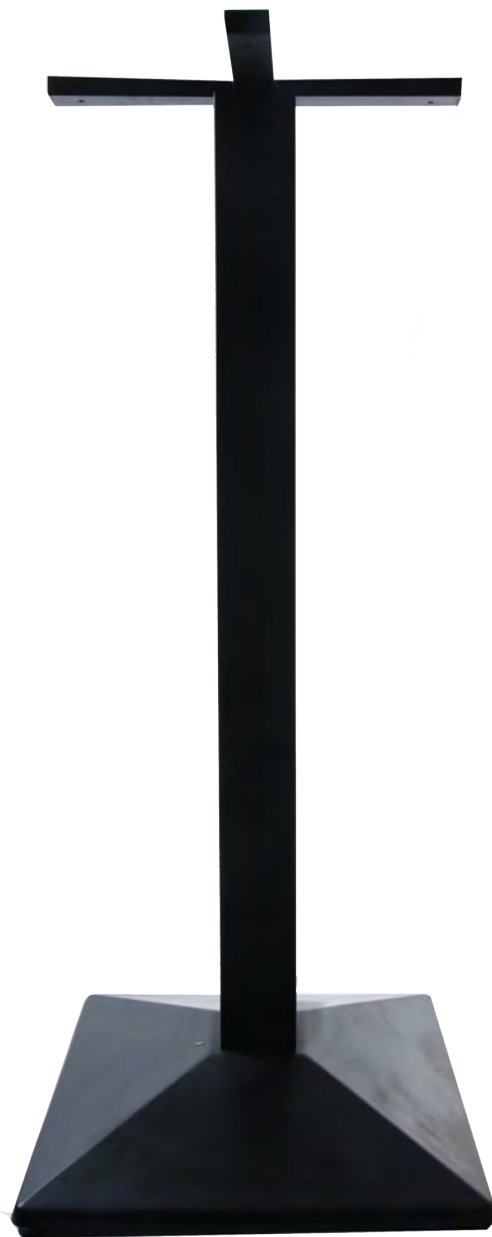

*Prix : 91.90 € HT **

* Eco-taxe comprise : 0.75€. Les frais de port ne sont pas compris dans le prix.

Pieds Acier Noir

Socle Plein

Pied Table simple Inox

Hauteur pied : 76 cm

*Prix : 52.90 € HT **

Pied Mange debout simple Inox