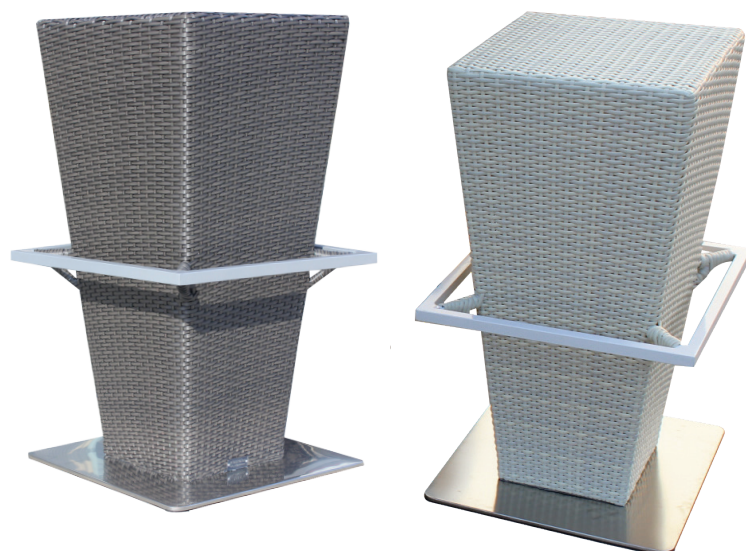

FUZYON

FUZYON

Un design contemporain pour ce «mange-debout»
Des formes originales qui donnent envie de
s'installer pour partager un moment entre amis...
Un espace convivial pour discuter autour d'un verre
ou pour déguster une salade au bord de l'eau...
Le produit idéal pour aménager une terrasse de
restaurant, une plage ou un coin au bord
de la piscine.

Structure alu - Résine tressée traitée anti-uv
Plateau en composite ou teck - Pied inox

Coloris : chocolat ou blanc

Table 100 Xx 100 x H110

Tabourets 40 x 40 x H85

Ensemble Table + 4 tabourets : poids 130 kg

Designers : Thibault DESOMBRE