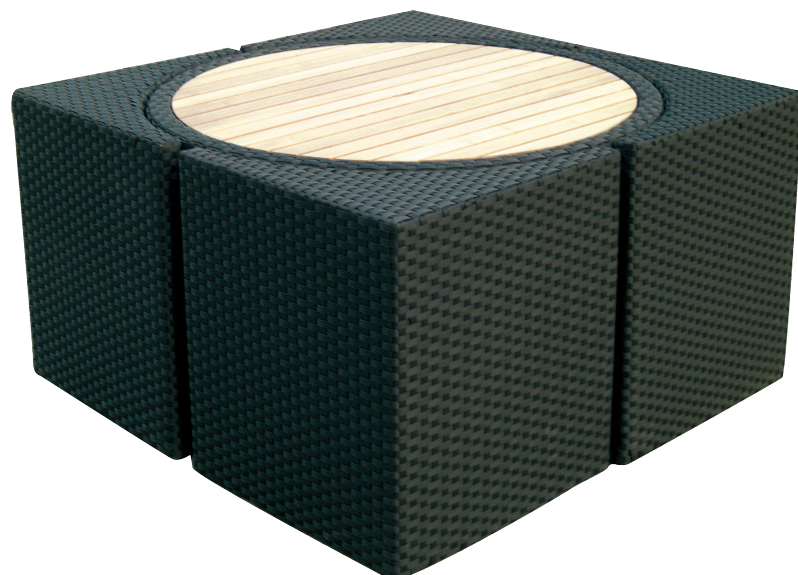

QUATTRO

QUATTRO

Un « carré » lounge de petite dimension qui permet d'aménager un petit espace détente sur une terrasse, une plage...

Un espace convivial pour discuter autour d'un verre entre amis...

Le produit idéal pour les espaces réduits et pour aménager un coin sympa.

Structure alu - Résine tressée traitée anti-uv

Coloris résine : noir ou blanc

Coussins déhoussables et lavables

Coloris coussin :

vert - écru - chocolat - orange

Plateau teck

110 x 110 x H63

Plateau table ø 100 : poids 46 kg

Designers : Thibault DESOMBRES