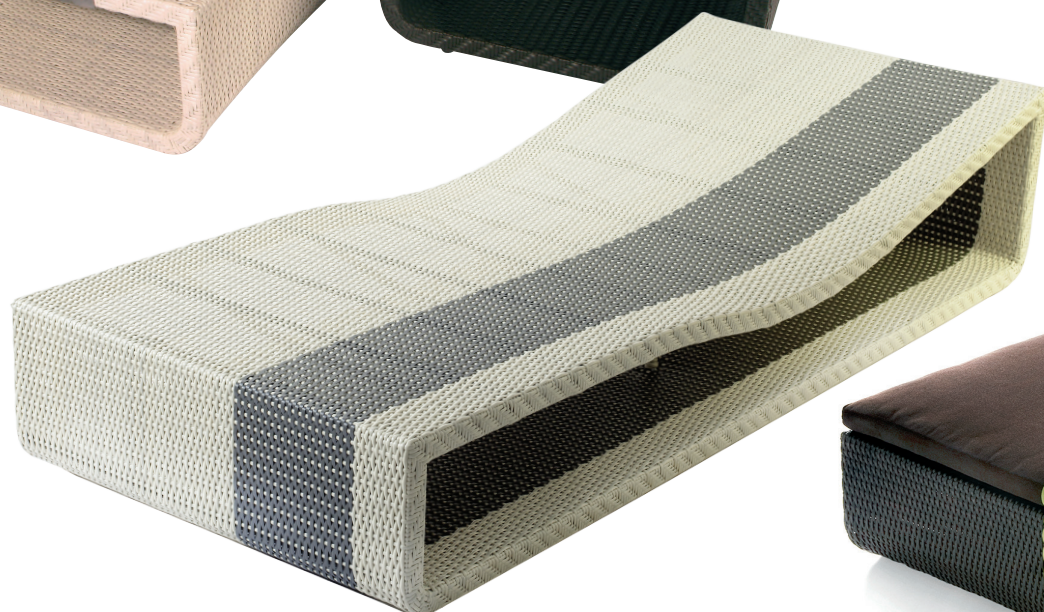

SUMMERTIME BED

SUMMERTIME BED

Un vrai « lit » de repos que nous avons voulu suffisamment large (90 cm) pour répondre à une demande de confort et une envie des mamans de pouvoir partager un transat avec leur enfant... C'est aussi un espace de rangement pour les coussins, les serviettes et autres accessoires qu'on ne sait jamais où poser...

SUMMERTIME TABLE

Avec sa table et son plateau alu coulissant, c'est un complément idéal pour installer vos verres, bouteilles et revues.

SUMMERTIME

Structure alu - Résine tressée traitée anti-uv

Coloris summertime bed :

blanc/bleu - blanc/gris

blanc/fushia - chocolat/anis

Coloris summertime table :

blanc - chocolat

Option : coloris matelas :

blanc/bleu - blanc/gris - blanc/fushia - chocolat/anis

Lit : 210 x 90 x H30 - poids 20kg

Table : 70 x 70 x H30 - poids 5 kg