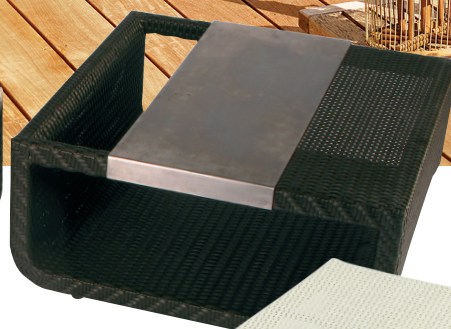

SUMMERTIME BED

SUMMERTIME BED

Un vrai « lit » de repos que nous avons voulu suffisamment large (90 cm) pour répondre à une demande de confort et une envie des mamans de pouvoir partager un transat avec leur enfant... C'est aussi un espace de rangement pour les coussins, les serviettes et autres accessoires qu'on ne sait jamais où poser...

SUMMERTIME TABLE

Avec sa table et son plateau alu coulissant, c'est un complément idéal pour installer vos verres, bouteilles et revues.

SUMMERTIME

Structure alu - Résine tressée traitée anti-uv

Coloris summertime bed :

blanc/bleu - blanc/gris

blanc/fushia - chocolat/anis

Coloris summertime table :

blanc - chocolat

Option : coloris matelas :

blanc/bleu - blanc/gris - blanc/fushia - chocolat/anis

Lit : 210 x 90 x H30 - poids 20kg

Table : 70 x 70 x H30 - poids 5 kg