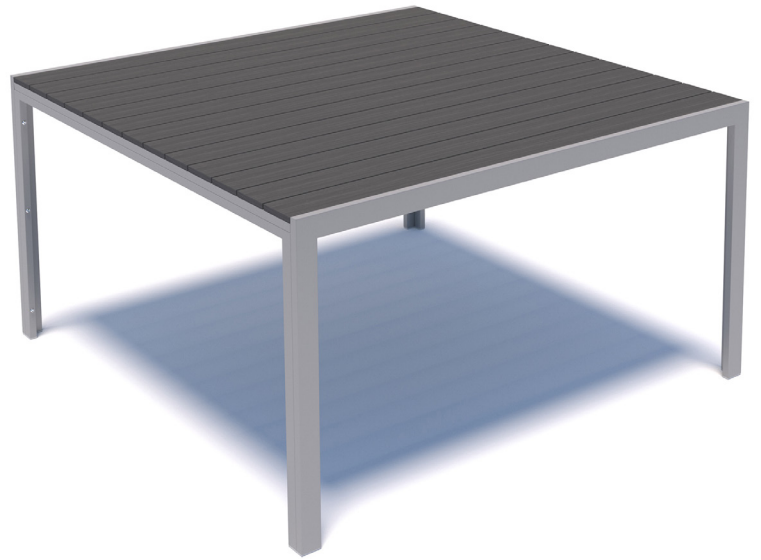

Coloris :

blanc/rouge marron/taupe gris/anthracite

Structure : Polypropylène

Coussins en polyester déhoussables

Dimensions :

Canapé 118,50 x 67 x H76

Fauteuil 68 x 67 x H76

Table 80 x 50 x H45

Poids : 32 kg

À MONTER

ALGO

ALGO

Les tables ALGO sont de très élégantes tables à manger de grande qualité, sans entretien, solides et démontables.

Coloris :

Alu gris
Marron

Leur structure en aluminium laquée et leur plateau en Polywood font de ces 3 tables des ensemble qui s'adaptent à vos extérieurs.