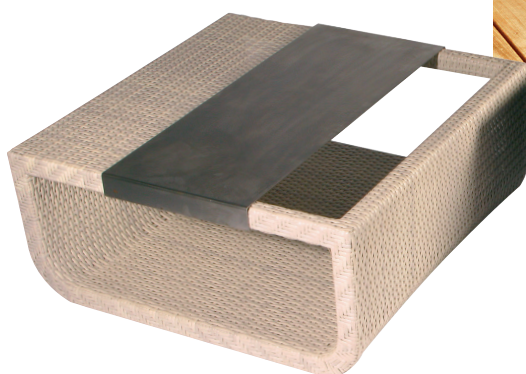

SUMMERTIME BED

SUMMERTIME BED

Un vrai « lit » de repos que nous avons voulu suffisamment large (90 cm) pour répondre à une demande de confort et une envie des mamans de pouvoir partager un transat avec leur enfant... C'est aussi un espace de rangement pour les coussins, les serviettes et autres accessoires qu'on ne sait jamais où poser...

SUMMERTIME TABLE

Avec sa table et son plateau alu coulissant, c'est un complément idéal pour installer vos verres, bouteilles et revues.

SUMMERTIME

Structure alu - Résine tressée traitée anti-uv

Coloris summertime bed :

blanc/bleu - blanc/gris

blanc/fushia - chocolat/anis

Coloris summertime table :

blanc - chocolat

Option : coloris matelas :

blanc/bleu - blanc/gris - blanc/fushia - chocolat/anis

Lit : 210 x 90 x H30 - poids 20kg

Table : 70 x 70 x H30 - poids 5 kg