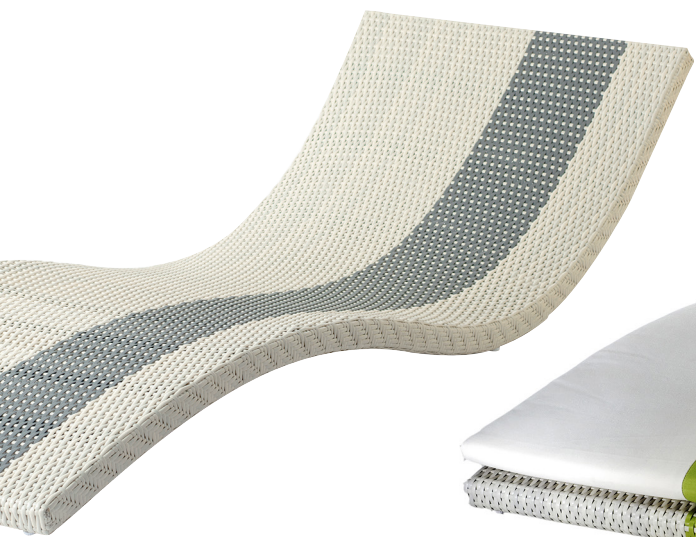

Socle pour le SOL - Table basse - Siège

C'est la modularité qui crée sa spécificité, grande capacité de rangement.

Structure alu - Résine tressée traitée anti-uv

Coloris : chocolat/blanc, blanc/gris, blanc/anis

SOL 190 x 70 x H55 - poids 7 kg

UM 117 x 70 x H30 - poids 10 kg

En option : matelas et appui-tête

Designers : Thibault DESOMBRE

EMPILABLE

EASY QUIET SOLO & NEO

EASY QUIET SOLO & NEO

Un produit qui peut vivre seul posé par terre comme une vague ou être surélevé par le NEO.