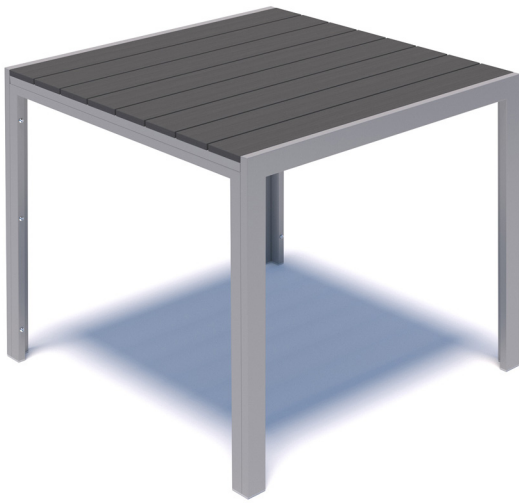

Poids : 32 kg

À MONTER

ALGO

ALGO

Les tables ALGO sont de très élégantes tables à manger de grande qualité, sans entretien, solides et démontables.

Coloris :

Alu gris
Marron

Leur structure en aluminium laquée et leur plateau en Polywood font de ces 3 tables des ensemble qui s'adaptent à vos extérieurs.