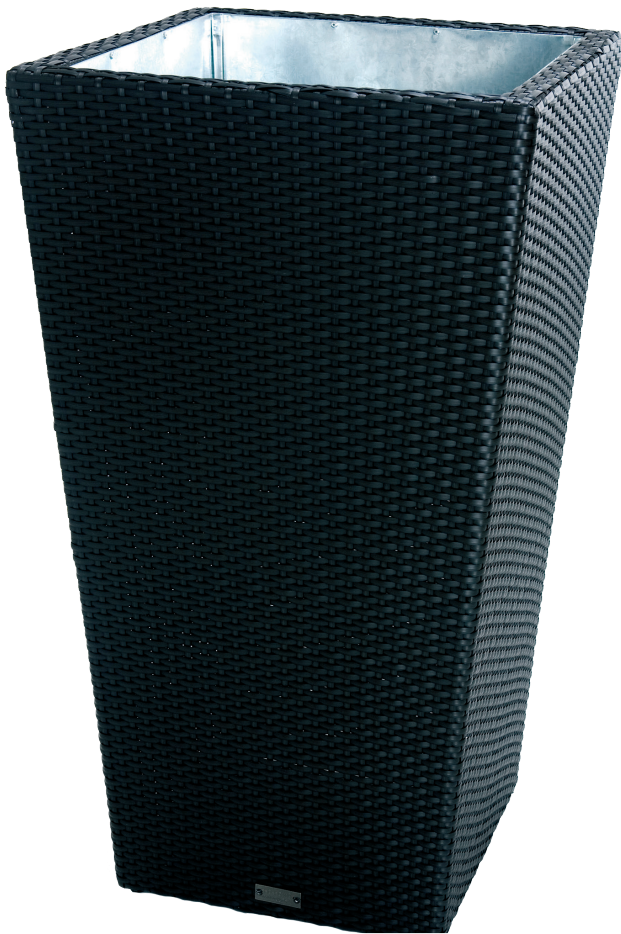

Designers : Thibault DESOMBRE

ALTO

ALTO

Table bar au design astucieux et pratique.
Pour un gain de place évident les tabourets
se rangent à l'intérieur.

Structure alu
Résine tressée traitée anti-uv
Plateau verre
Repose-pieds bar et tabourets
en aluminium brossé

Coloris : cigare
74 x 74 x H110 + 4 tabourets

POT

POT

Grâce à son intérieur galvanisé et percé, vous pouvez y déposer vos plantes et les arroser en les laissant respirer en dehors de leur pot d'origine.

Dimensions : 50 x 50 x H90