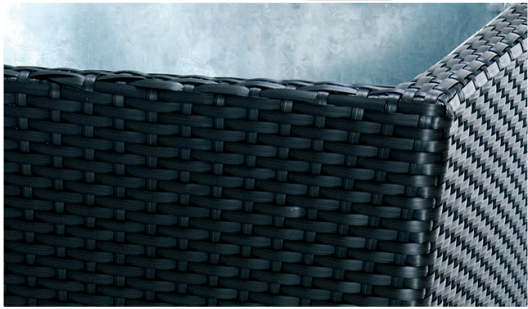

Coloris : cigare
74 x 74 x H110 + 4 tabourets

POT

POT

Grâce à son intérieur galvanisé et percé, vous pouvez y déposer vos plantes et les arroser en les laissant respirer en dehors de leur pot d'origine.

Dimensions : 50 x 50 x H90