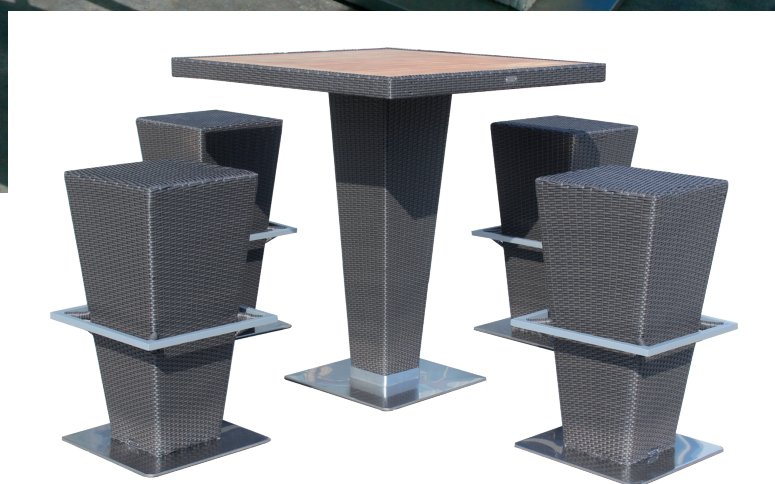

FUZYON

FUZYON

Un design contemporain pour ce «mange-debout»
Des formes originales qui donnent envie de
s'installer pour partager un moment entre amis...
Un espace convivial pour discuter autour d'un verre
ou pour déguster une salade au bord de l'eau...
Le produit idéal pour aménager une terrasse de
restaurant, une plage ou un coin au bord
de la piscine.

Structure alu - Résine tressée traitée anti-uv
Plateau en composite ou teck - Pied inox

Coloris : chocolat ou blanc

Table 100 Xx 100 x H110

Tabourets 40 x 40 x H85

Ensemble Table + 4 tabourets : poids 130 kg

Designers : Thibault DESOMBRE