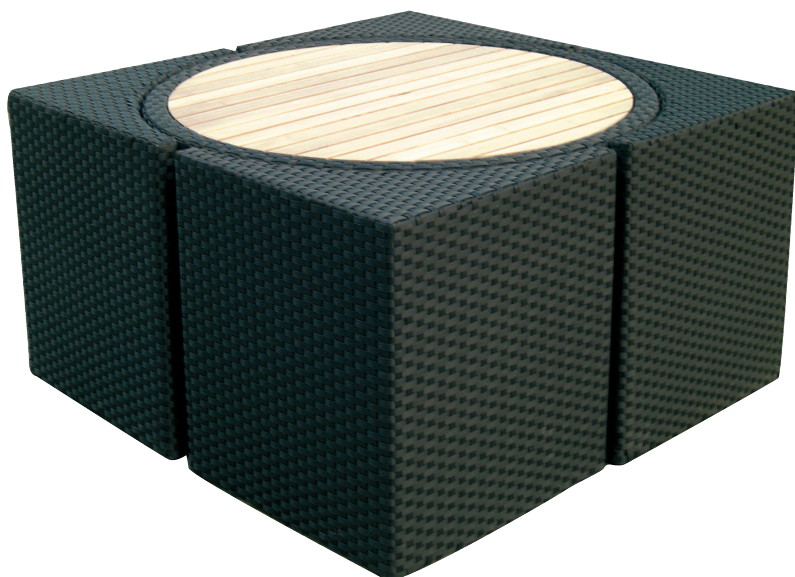

QUATTRO

Structure alu - Résine tressée traitée anti-uv

Coloris résine : noir ou blanc

Coussins déhoussables et lavables

Coloris coussins :

vert / écru / chocolat / orange

Plateau teck

110 x 110 x H63

Plateau table ø 100 : poids 46 kg