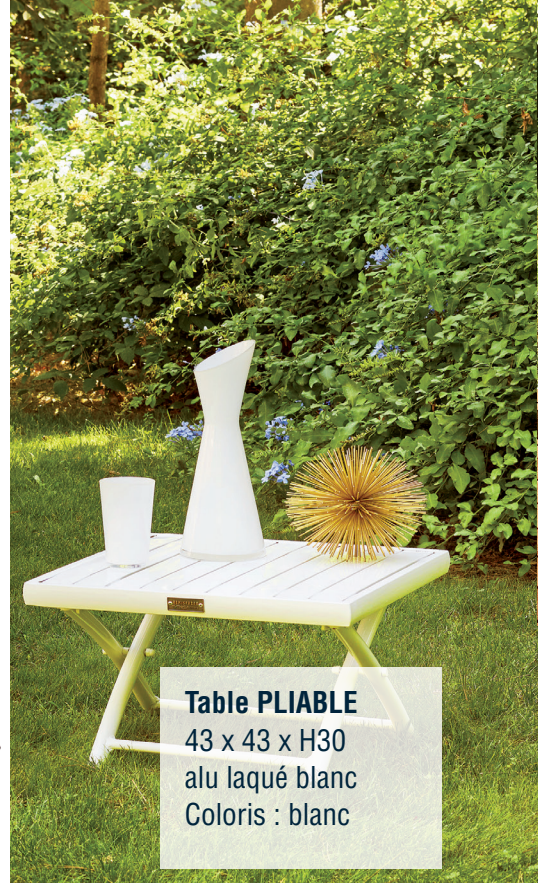

TRANSATS

Nouveau coloris

Table PLIABLE
43 x 43 x H30
alu laqué blanc
Coloris : blanc

TRANSAT LIGHT

Structure aluminium, peinture laquée,
toile textylène

Dossier réglable par crémaillère

5 positions

8kg

Alu anthracite - toile anthracite

Alu gris - toile taupe

Alu marron - toile marron

Toile changeable