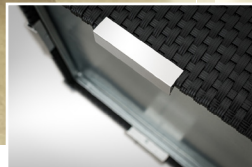

# JARDINIÈRES ET BRISES VUE

Jardinière rectangle design noir

Jardinière résine tressée  
Marron noir aluminium

Jardinière  
rectangle design gris clair

Jardinière  
rectangle design marron-beige

Jardinière résine tressée  
Réserve eau cadre aluminium beige-blanc