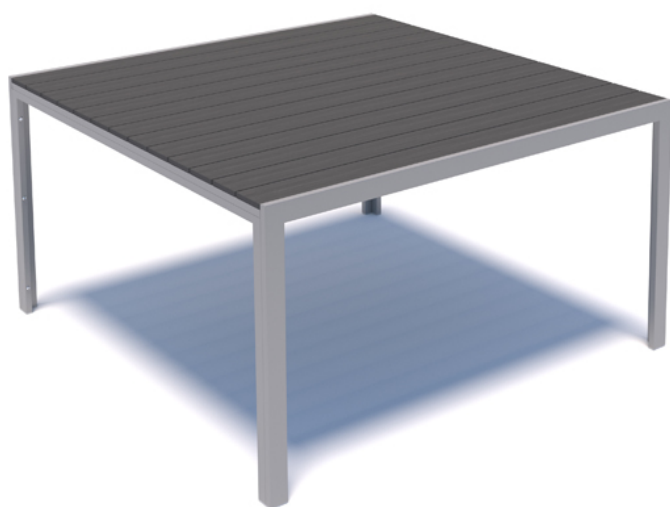

# MOBILIER EN ALUMINIUM ET RÉSINE POLYWOOD

**ENSEMBLE POLYWOOD 90X90 CIA**

**ALGO**

Alu gris  
Alu marron

**TABLE ALUMINIUM POLYWOOD 140X140**

**Nouveau coloris**

Tables et Fauteuils Alu marron

**FAUTEUIL POLYWOOD CIA**